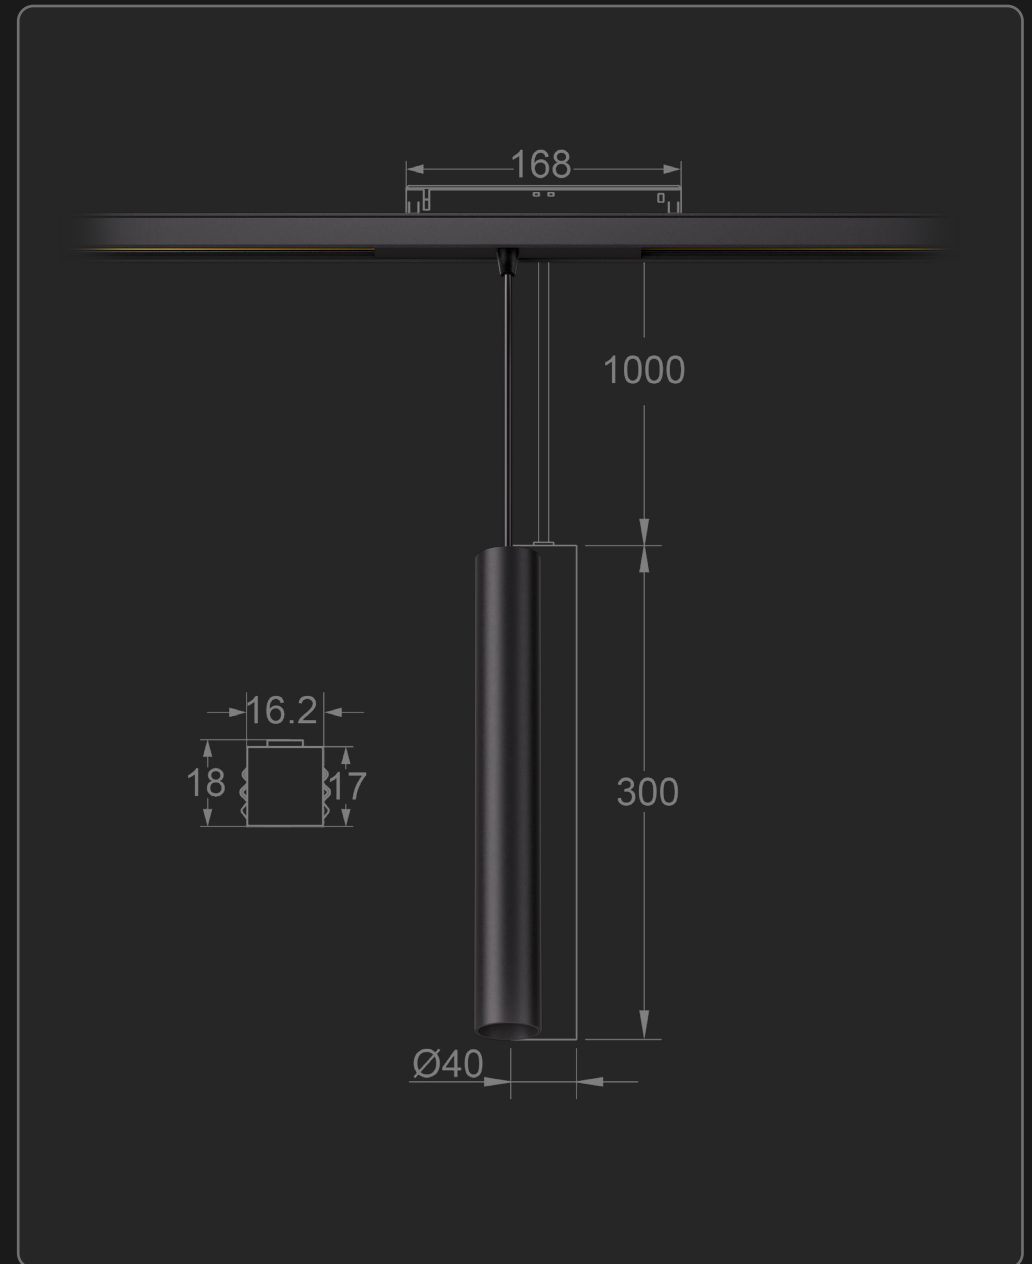

FOCUS MINI P110

für alle unserer 48V MINI TRACK Varianten

for all of our 48V MINI TRACK versions

Technische Daten / Technical data

Dreh-/schwenkbar / rotate-/tiltablev	355°/ 90°
Leistung / Load	10.5 W
Effizienz / Efficacy	80 lm/W
Lichtstrom / Luminous flux	max. 800 lm
Ausstrahlwinkel / Beam angle	15° / 24° / 36° / 50°
Lichtfarbe / Colour temperatur	2700 K / 3000 K / 4000 K / TW
Farbwiedergabe / Colour rendering	CRI 92 / CRI 97
Farbzoleranz / color deviation	1.5 SDCM
Lichtstromerhalt / lm maintenance	L90 / B10 ≤ 50.000 h
LED failure rate	0.1% ≤ 50.000 h
Dimmbar / Dimmable	Ja / Yes
Dimmbereich / Dimming range	1%–100%
Dimmmethode / Dimming method	CCR + PWM
Material Gehäuse / material housing	aluminum
Material Linse / material lens	optisches Polymer / optical polymer
Schutzklasse / protection class	II

Weiß / White Color

DA = DALI

RFC = Funkfernbedienung / remote control

1324	FOCUS MINI P110 DA	10 W	15°	2700 K	CRI97
1325	FOCUS MINI P110 DA	10 W	15°	3000 K	CRI97
1326	FOCUS MINI P110 DA	10 W	15°	4000 K	CRI97
1327	FOCUS MINI P110 DA	10 W	15°	Tunable white	CRI90
1328	FOCUS MINI P110 RFC	10 W	15°	Tunable white	CRI90
1329	FOCUS MINI P110 DA	10 W	24°	2700 K	CRI97
1330	FOCUS MINI P110 DA	10 W	24°	3000 K	CRI97
1331	FOCUS MINI P110 DA	10 W	24°	4000 K	CRI97
1332	FOCUS MINI P110 DA	10 W	24°	Tunable white	CRI90
1333	FOCUS MINI P110 RFC	10 W	24°	Tunable white	CRI90
1334	FOCUS MINI P110 DA	10 W	36°	2700 K	CRI97
1335	FOCUS MINI P110 DA	10 W	36°	3000 K	CRI97
1336	FOCUS MINI P110 DA	10 W	36°	4000 K	CRI97
1337	FOCUS MINI P110 DA	10 W	36°	Tunable white	CRI90
1338	FOCUS MINI P110 RFC	10 W	36°	Tunable white	CRI90
1339	FOCUS MINI P110 DA	10 W	50°	2700 K	CRI97
1340	FOCUS MINI P110 DA	10 W	50°	3000 K	CRI97
1341	FOCUS MINI P110 DA	10 W	50°	4000 K	CRI97
1342	FOCUS MINI P110 DA	10 W	50°	Tunable white	CRI90
1343	FOCUS MINI P110 RFC	10 W	50°	Tunable white	CRI90