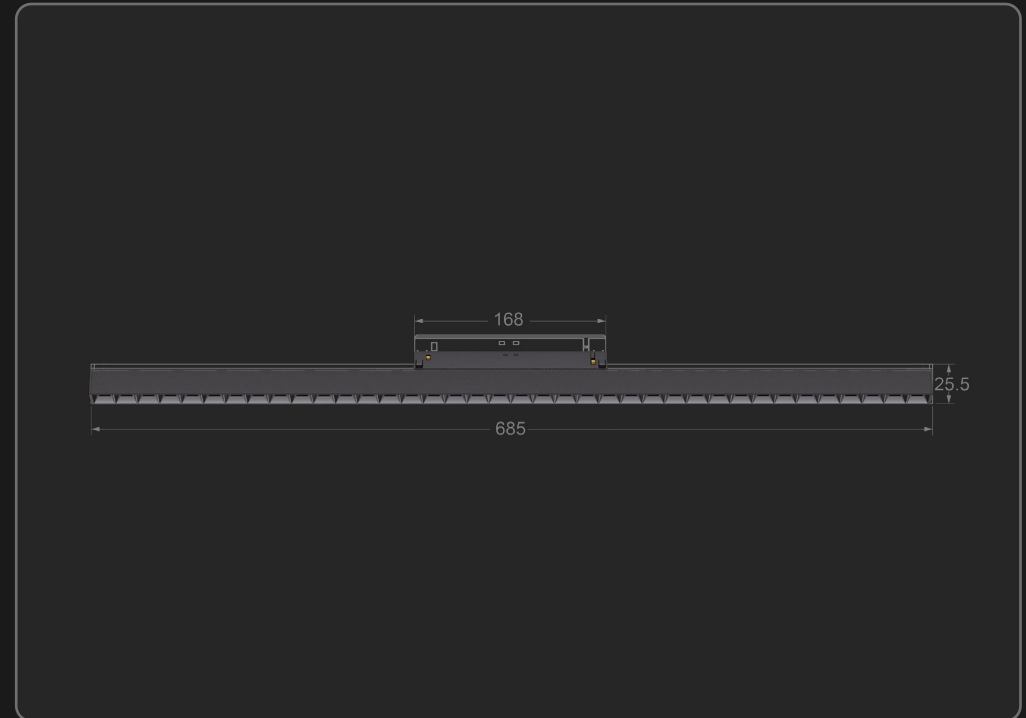

# FOCUS MINI LR130

für alle unserer 48V MINI TRACK Varianten

for all of our 48V MINI TRACK versions

## Technische Daten / Technical data

<b>Leistung</b> / Load	31.0 W
<b>Effizienz</b> / Efficacy	80 lm/W
<b>Lichtstrom</b> / Luminous flux	max. 2400 lm
<b>Ausstrahlwinkel</b> / Beam angle	30°
<b>Lichtfarbe</b> / Colour temperatur	2700 K / 3000 K / 4000 K
<b>Farbwiedergabe</b> / Colour rendering	CRI 90 / CRI 97
<b>Farbzoleranz</b> / color deviation	1.5 SDCM
<b>Lichtstromerhalt</b> / lm maintenance	L90 / B10 ≤ 50.000 h
<b>LED failure rate</b>	0.1% ≤ 50.000 h
<b>Dimmbar</b> / Dimmable	Ja / Yes
<b>Dimmbereich</b> / Dimming range	1%–100%
<b>Dimmmethode</b> / Dimming method	CCR + PWM
<b>Material Gehäuse</b> / material housing	aluminum
<b>Material Linse</b> / material lens	optisches Polymer / optical polymer
<b>Schutzklasse</b> / protection class	II

## Weiß / White Color

DA = DALI

RFC = Funkfernbedienung / remote control

1383	FOCUS MINI LR130	30 W	30°	2700 K	CRI97
1384	FOCUS MINI LR130	30 W	30°	3000 K	CRI97
1385	FOCUS MINI LR130	30 W	30°	4000 K	CRI97

## Schwarz / Black Color

DA = DALI

RFC = Funkfernbedienung / remote control

1572	FOCUS MINI LR130	30 W	30°	2700 K	CRI97
1573	FOCUS MINI LR130	30 W	30°	3000 K	CRI97
1574	FOCUS MINI LR130	30 W	30°	4000 K	CRI97