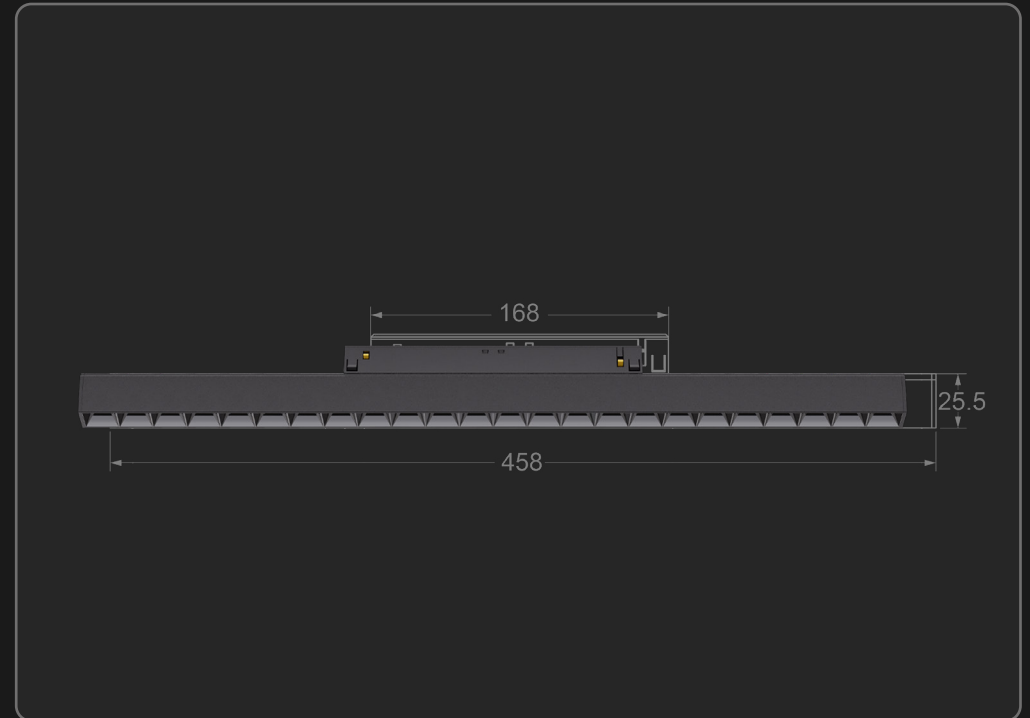

FOCUS MINI LR120

für alle unserer 48V MINI TRACK Varianten

for all of our 48V MINI TRACK versions

Technische Daten / Technical data

| | |
|--|-------------------------------------|
| Leistung / Load | 21.0 W |
| Effizienz / Efficacy | 80 lm/W |
| Lichtstrom / Luminous flux | max. 1600 lm |
| Ausstrahlwinkel / Beam angle | 30° |
| Lichtfarbe / Colour temperatur | 2700 K / 3000 K / 4000 K |
| Farbwiedergabe / Colour rendering | CRI 90 / CRI 97 |
| Farbzoleranz / color deviation | 1.5 SDCM |
| Lichtstromerhalt / lm maintenance | L90 / B10 \leq 50.000 h |
| LED failure rate | 0.1% \leq 50.000 h |
| Dimmbar / Dimmable | Ja / Yes |
| Dimmbereich / Dimming range | 1%–100% |
| Dimmmethode / Dimming method | CCR + PWM |
| Material Gehäuse / material housing | aluminum |
| Material Linse / material lens | optisches Polymer / optical polymer |
| Schutzklasse / protection class | II |

Wei / White Color

DA = DALI

RFC = Funkfernbedienung / remote control

| | | | | | |
|------|------------------|------|-----|--------|-------|
| 1380 | FOCUS MINI LR120 | 20 W | 30° | 2700 K | CRI97 |
| 1381 | FOCUS MINI LR120 | 20 W | 30° | 3000 K | CRI97 |
| 1382 | FOCUS MINI LR120 | 20 W | 30° | 4000 K | CRI97 |

Schwarz / Black Color

DA = DALI

RFC = Funkfernbedienung / remote control

| | | | | | |
|------|------------------|------|-----|--------|-------|
| 1569 | FOCUS MINI LR120 | 20 W | 30° | 2700 K | CRI97 |
| 1570 | FOCUS MINI LR120 | 20 W | 30° | 3000 K | CRI97 |
| 1571 | FOCUS MINI LR120 | 20 W | 30° | 4000 K | CRI97 |