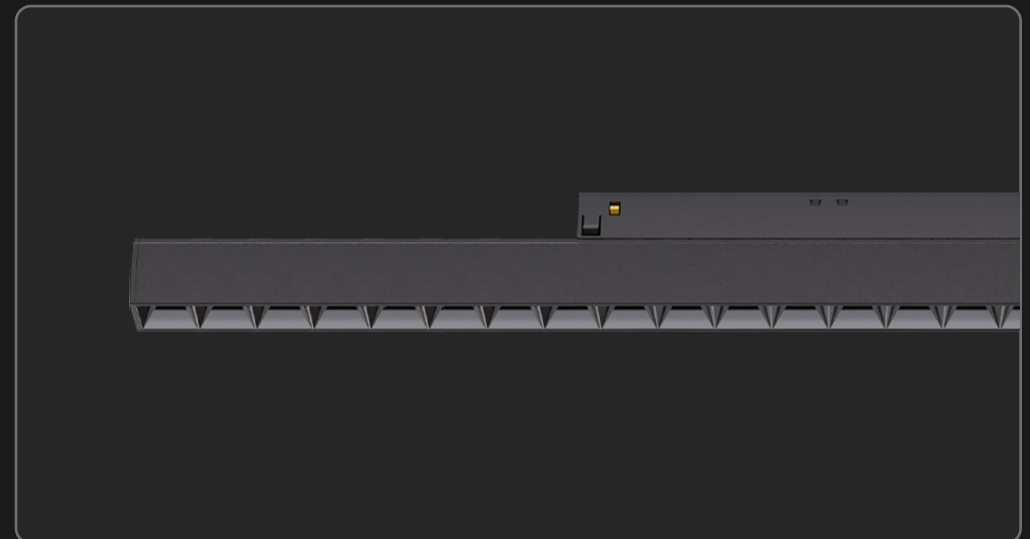

FOCUS MINI LR120

für alle unserer 48V MINI TRACK Varianten

for all of our 48V MINI TRACK versions

Technische Daten / Technical data

| | |
|--|-------------------------------------|
| Leistung / Load | 21.0 W |
| Effizienz / Efficacy | 80 lm/W |
| Lichtstrom / Luminous flux | max. 1600 lm |
| Ausstrahlwinkel / Beam angle | 30° |
| Lichtfarbe / Colour temperatur | 2700 K / 3000 K / 4000 K |
| Farbwiedergabe / Colour rendering | CRI 90 / CRI 97 |
| Farbzoleranz / color deviation | 1.5 SDCM |
| Lichtstromerhalt / lm maintenance | L90 / B10 \leq 50.000 h |
| LED failure rate | 0.1% \leq 50.000 h |
| Dimmbar / Dimmable | Ja / Yes |
| Dimmbereich / Dimming range | 1%–100% |
| Dimmmethode / Dimming method | CCR + PWM |
| Material Gehäuse / material housing | aluminum |
| Material Linse / material lens | optisches Polymer / optical polymer |
| Schutzklasse / protection class | II |

Wei / White Color

DA = DALI

RFC = Funkfernbedienung / remote control

| | | | | | |
|------|------------------|------|-----|--------|-------|
| 1380 | FOCUS MINI LR120 | 20 W | 30° | 2700 K | CRI97 |
| 1381 | FOCUS MINI LR120 | 20 W | 30° | 3000 K | CRI97 |
| 1382 | FOCUS MINI LR120 | 20 W | 30° | 4000 K | CRI97 |

Schwarz / Black Color

DA = DALI

RFC = Funkfernbedienung / remote control

| | | | | | |
|------|------------------|------|-----|--------|-------|
| 1569 | FOCUS MINI LR120 | 20 W | 30° | 2700 K | CRI97 |
| 1570 | FOCUS MINI LR120 | 20 W | 30° | 3000 K | CRI97 |
| 1571 | FOCUS MINI LR120 | 20 W | 30° | 4000 K | CRI97 |