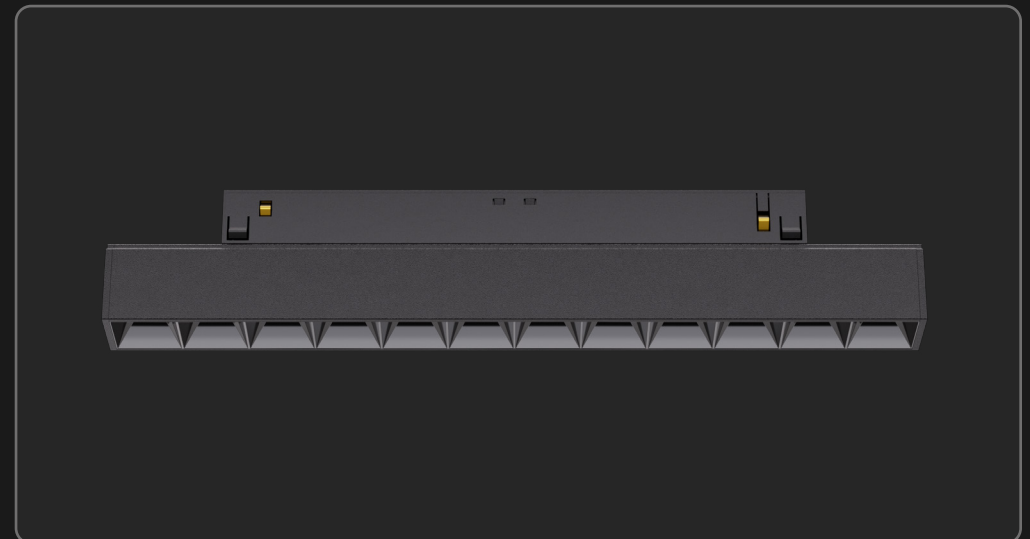

# FOCUS MINI LR110

für alle unserer 48V MINI TRACK Varianten  
for all of our 48V MINI TRACK versions

## Technische Daten / Technical data

<b>Leistung / Load</b>	10.5 W
<b>Effizienz / Efficacy</b>	80 lm/W
<b>Lichtstrom / Luminous flux</b>	max. 800 lm
<b>Ausstrahlwinkel / Beam angle</b>	30°
<b>Lichtfarbe / Colour temperatur</b>	2700 K / 3000 K / 4000 K
<b>Farbwiedergabe / Colour rendering</b>	CRI 90 / CRI 97
<b>Farboleranz / color deviation</b>	1.5 SDCM
<b>Lichtstromerhalt / lm maintenance</b>	L90 / B10 ≤ 50.000 h
<b>LED failure rate</b>	0.1% ≤ 50.000 h
<b>Dimmbar / Dimmable</b>	Ja / Yes
<b>Dimmbereich / Dimming range</b>	1%–100%
<b>Dimmmethode / Dimming method</b>	CCR + PWM
<b>Material Gehäuse / material housing</b>	aluminum
<b>Material Linse / material lens</b>	optisches Polymer / optical polymer
<b>Schutzklasse / protection class</b>	II

## Weiß / White Color

DA = DALI

RFC = Funkfernbedienung / remote control

1377	FOCUS MINI LR110	10 W	30°	2700 K	CRI97
1378	FOCUS MINI LR110	10 W	30°	3000 K	CRI97
1379	FOCUS MINI LR110	10 W	30°	4000 K	CRI97

## Schwarz / Black Color

DA = DALI

RFC = Funkfernbedienung / remote control

1566	FOCUS MINI LR110	10 W	30°	2700 K	CRI97
1567	FOCUS MINI LR110	10 W	30°	3000 K	CRI97
1568	FOCUS MINI LR110	10 W	30°	4000 K	CRI97