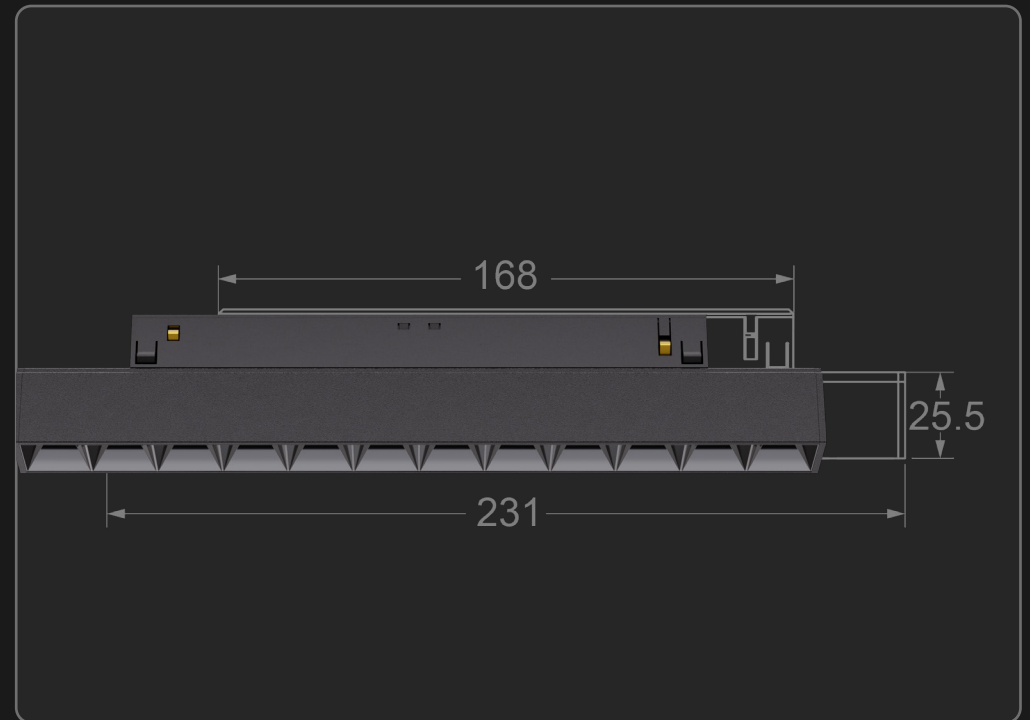

# FOCUS MINI LR110

für alle unserer 48V MINI TRACK Varianten  
for all of our 48V MINI TRACK versions

## Technische Daten / Technical data

<b>Leistung / Load</b>	10.5 W
<b>Effizienz / Efficacy</b>	80 lm/W
<b>Lichtstrom / Luminous flux</b>	max. 800 lm
<b>Ausstrahlwinkel / Beam angle</b>	30°
<b>Lichtfarbe / Colour temperatur</b>	2700 K / 3000 K / 4000 K
<b>Farbwiedergabe / Colour rendering</b>	CRI 90 / CRI 97
<b>Farboleranz / color deviation</b>	1.5 SDCM
<b>Lichtstromerhalt / lm maintenance</b>	L90 / B10 ≤ 50.000 h
<b>LED failure rate</b>	0.1% ≤ 50.000 h
<b>Dimmbar / Dimmable</b>	Ja / Yes
<b>Dimmbereich / Dimming range</b>	1%–100%
<b>Dimmmethode / Dimming method</b>	CCR + PWM
<b>Material Gehäuse / material housing</b>	aluminum
<b>Material Linse / material lens</b>	optisches Polymer / optical polymer
<b>Schutzklasse / protection class</b>	II

## Weiß / White Color

DA = DALI

RFC = Funkfernbedienung / remote control

1377	FOCUS MINI LR110	10 W	30°	2700 K	CRI97
1378	FOCUS MINI LR110	10 W	30°	3000 K	CRI97
1379	FOCUS MINI LR110	10 W	30°	4000 K	CRI97

## Schwarz / Black Color

DA = DALI

RFC = Funkfernbedienung / remote control

1566	FOCUS MINI LR110	10 W	30°	2700 K	CRI97
1567	FOCUS MINI LR110	10 W	30°	3000 K	CRI97
1568	FOCUS MINI LR110	10 W	30°	4000 K	CRI97