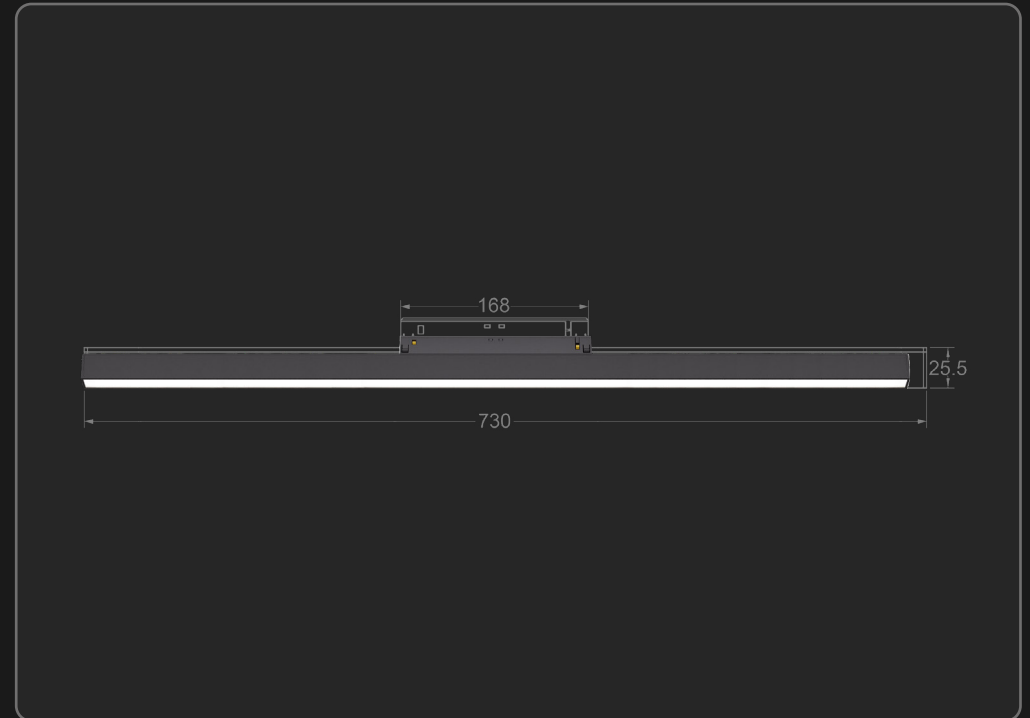

# FOCUS MINI LO130

für alle unserer 48V MINI TRACK Varianten

for all of our 48V MINI TRACK versions

## Technische Daten / Technical data

<b>Leistung</b> / Load	31.0 W
<b>Effizienz</b> / Efficacy	60 lm/W
<b>Lichtstrom</b> / Luminous flux	max. 1800 lm
<b>Ausstrahlwinkel</b> / Beam angle	90°
<b>Lichtfarbe</b> / Colour temperatur	2700 K / 3000 K / 4000 K
<b>Farbwiedergabe</b> / Colour rendering	CRI 90 / CRI 97
<b>Farbzoleranz</b> / color deviation	1.5 SDCM
<b>Lichtstromerhalt</b> / lm maintenance	L90 / B10 ≤ 50.000 h
<b>LED failure rate</b>	0.1% ≤ 50.000 h
<b>Dimmbar</b> / Dimmable	Ja / Yes
<b>Dimmbereich</b> / Dimming range	1%–100%
<b>Dimmmethode</b> / Dimming method	CCR + PWM
<b>Material Gehäuse</b> / material housing	aluminum
<b>Material Linse</b> / material lens	optisches Polymer / optical polymer
<b>Schutzklasse</b> / protection class	II

## Wei / White Color

DA = DALI

RFC = Funkfernbedienung / remote control

1374	FOCUS MINI LO130	30 W	90°	2700 K	CRI97
1375	FOCUS MINI LO130	30 W	90°	3000 K	CRI97
1376	FOCUS MINI LO130	30 W	90°	4000 K	CRI97

## Schwarz / Black Color

DA = DALI

RFC = Funkfernbedienung / remote control

1563	FOCUS MINI LO130	30 W	90°	2700 K	CRI97
1564	FOCUS MINI LO130	30 W	90°	3000 K	CRI97
1565	FOCUS MINI LO130	30 W	90°	4000 K	CRI97